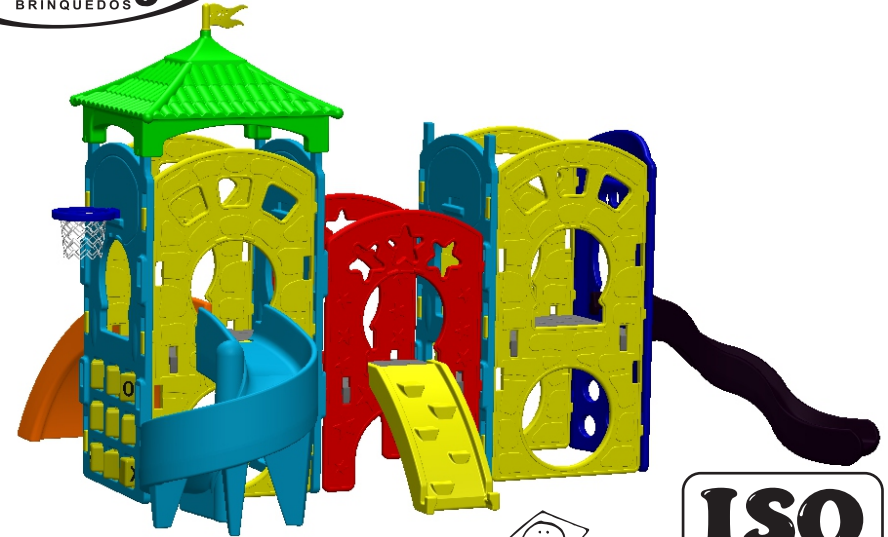

INSTRUÇÕES DE MONTAGEM
INSTRUCCIONES DE MONTAJE/ASSEMBLE INSTRUCTION

Playground Modular Future

Ref.: 0968.6

Visite nosso site
www.xalingo.com.br

XALINGO S/A INDÚSTRIA E COMÉRCIO

BR 471 - km129 - SANTA CRUZ DO SUL - RS - BRASIL CEP 96835-642
FONE / FAX: (51) 3719 - 9800 / 3719 - 1009 CNPJ 95.425.534/0001-76
SERVIÇO DE INFORMAÇÃO AO CONSUMIDOR - FALE CONOSCO:
www.xalingo.com.br - e-mail: vendas@xalingo.com.br
GUARDAR PARA EVENTUAIS CONSULTAS.
GUARDAR PARA EVENTUALES CONSULTAS.
KEEP THIS FOR FURTHER CONSULTATIONS.

IQB

NBR 14350
CE - PLG/IQB 000127
CERTIFICAÇÃO VOLUNTÁRIA

OCP - 0006

ATENÇÃO: Este brinquedo só deve ser entregue à criança após ter sido montado por um adulto.
ATENCIÓN: Este juguete solo se deberá entregarlo al niño tras haber sido montado por un adulto.
WARNING: This toy should only be handed to a child after being assembled by an adult.