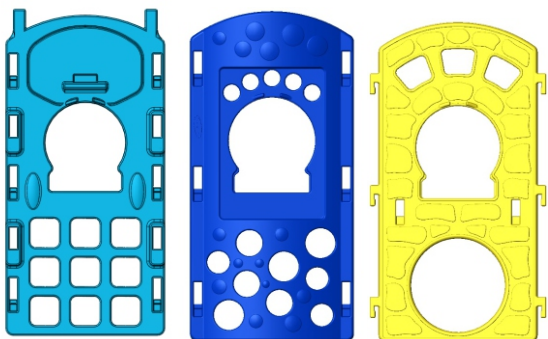

IQB

NBR 14350
 CE - PLG/IQB 000127
 CERTIFICAÇÃO VOLUNTÁRIA

OCP - 0006

ATENÇÃO: Este brinquedo só deve ser entregue à criança após ter sido montado por um adulto.
ATENCIÓN: Este juguete solo se deberá entregarlo al niño tras haber sido montado por un adulto.
WARNING: This toy should only be handed to a child after being assembled by an adult.

2

AS PEÇAS QUE COMPÕEM O PRODUTO:

PAREDE GRANDE
PARED GRANDE
LARGE WALL

PAREDE MÉDIA
PARED MEDIANA
MEDIUM WALL

ESCORREGADOR
TOBOGÁN
SLIDE

ESCORREGADOR/ESCALADOR
TOBOGÁN/ESCALADOR
SLIDE/CLIMBER

BOLA DE
BASQUETE