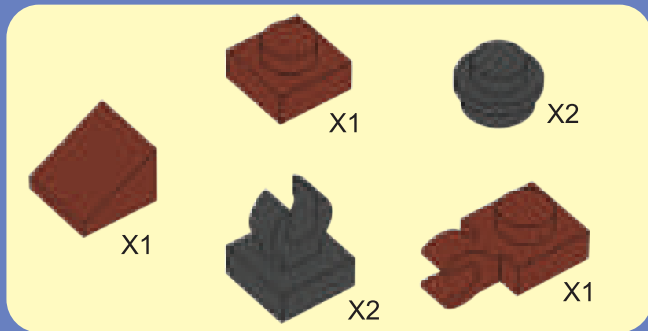

**23**

**24**

**21**

**22**

**19**

**20**

**15**

**16**

**13**

**14**

**11**

**10**

**12**

7

8

9

**1**

**3**

**2**

# MEDIEVAL

Blocos  
para  
montar

213  
peças

DEFESA DO  
CASTELO

Ref.: 1193.2

**Xalingo**  
BRINQUEDOS

CONHEÇA TAMBÉM:

0300-0 - Bloco de Escudo Medieval - Ataque ao Torreão