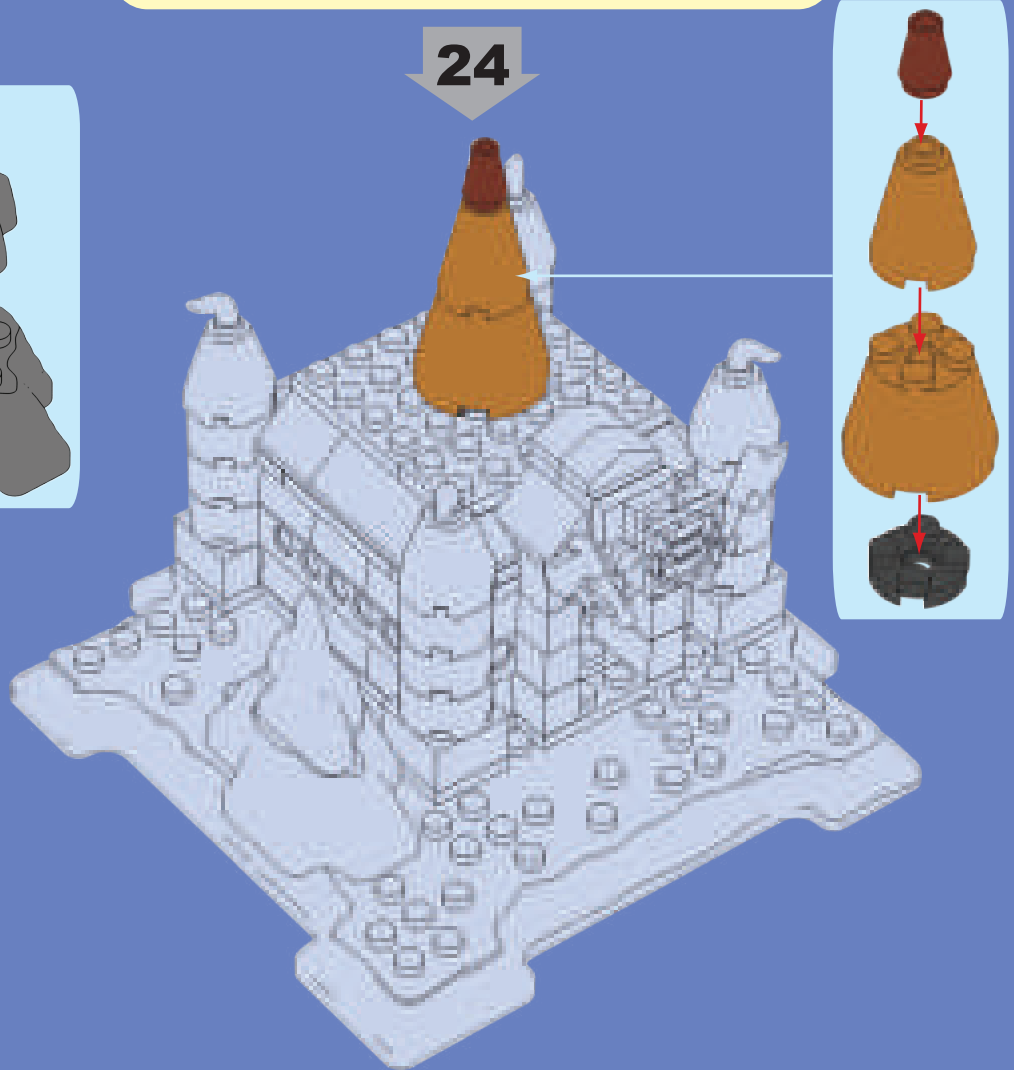

**23**

**24**

**21**

**22**

**19**

**20**

**15**

**16**

**13**

**14**

**11**

**10**

**12**

7

8

9

**1**

**3**

**2**

# MEDIEVAL

Blocos  
para  
montar

213  
peças

DEFESA DO  
CASTELO

Ref.: 1193.2

**Xalingo**  
BRINQUEDOS

CONHEÇA TAMBÉM:

0300-0 - Bloco de Escudo Medieval - Ataque ao Torreão